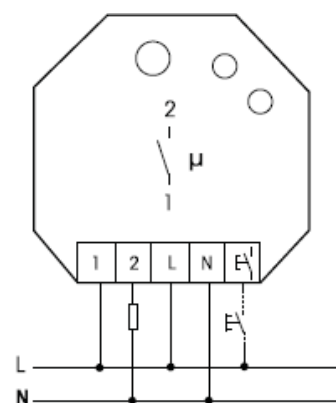

Startkit med trådløs bryter FT55ES-wg og bryte aktuator FSR61-230V

Bryteren skal monteres i en Exxact eller Etman ramme.

Pakka består av trådløs batteriløs 4 kanals bryter FT55ES-wg med hel vippe og bryte aktuator FSR61-230V. Bryteren leveres uten ytter ramme og er beregnet å monteres i en Exxact ramme eller Etman ramme. Bygger ingenting i bak kant.

Bryte aktuatoren plasseres i veggboxen 45x45x33mm (hxbxd).

Funksjoner;

-  Impulsbryter (2 sek til ∞)
-  Av/på bryter med tidsforsinket ut fra 2 minutter til ∞
-  Av/på bryter med forsinket ut og mulighet for å forlenge tidsforsinkelsen
-  Av/på bryter med forsinket ut med varsel om at tiden er i ferd med å løpe ut (30, 20og 10 sek)
-  Av/på bryter med forsinket ut, med mulighet for å forlenge tidsforsinkelsen og med varsel før tidsforsinkelsen løper ut.
-  Sentral av/på